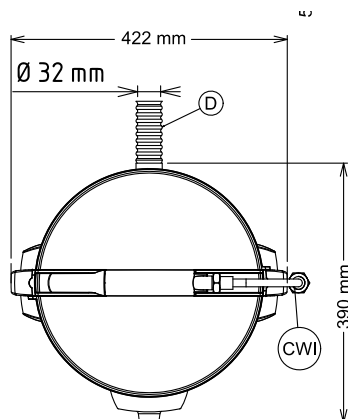

APPROBATION: \_\_\_\_\_

Avant

Côté

CWI = Raccordement eau froide  
 D = Vidange  
 EI = Connexion électrique

Dessus

## Informations générales

**Largeur extérieure** 424 mm  
**Profondeur extérieure** 390 mm  
**Hauteur extérieure** 590 mm  
**Poids net (kg) :** 18.2  
**Epluchage pomme de terre :** 0 kg/h