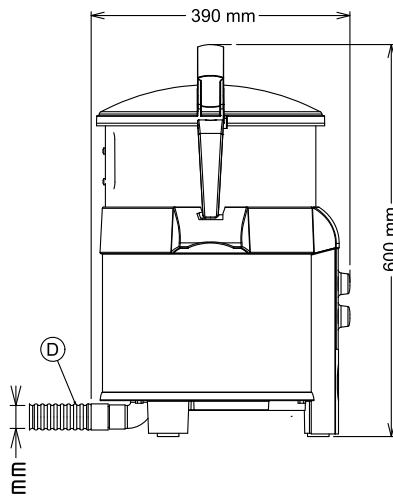

CWI = Raccordement eau froide
D = Vidange
EI = Connexion électrique