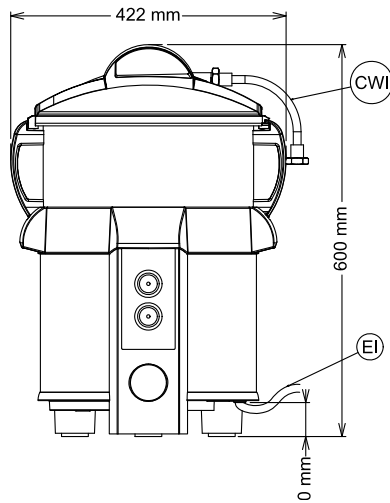

Avant

Côté

CWI = Raccordement eau froide
D = Vidange
EI = Connexion électrique

Dessus

Électrique

Voltage : 220-240 V/1N ph/50/60 Hz
Puissance de raccordement 0.25 kW

Capacité

Rendement : 80 kg/heure
Capacité 5 litre

Informations générales

Largeur extérieure 424 mm
Profondeur extérieure 390 mm
Hauteur extérieure 590 mm
Poids net (kg) : 18.2
Epluchage pomme de terre : 0 kg/h